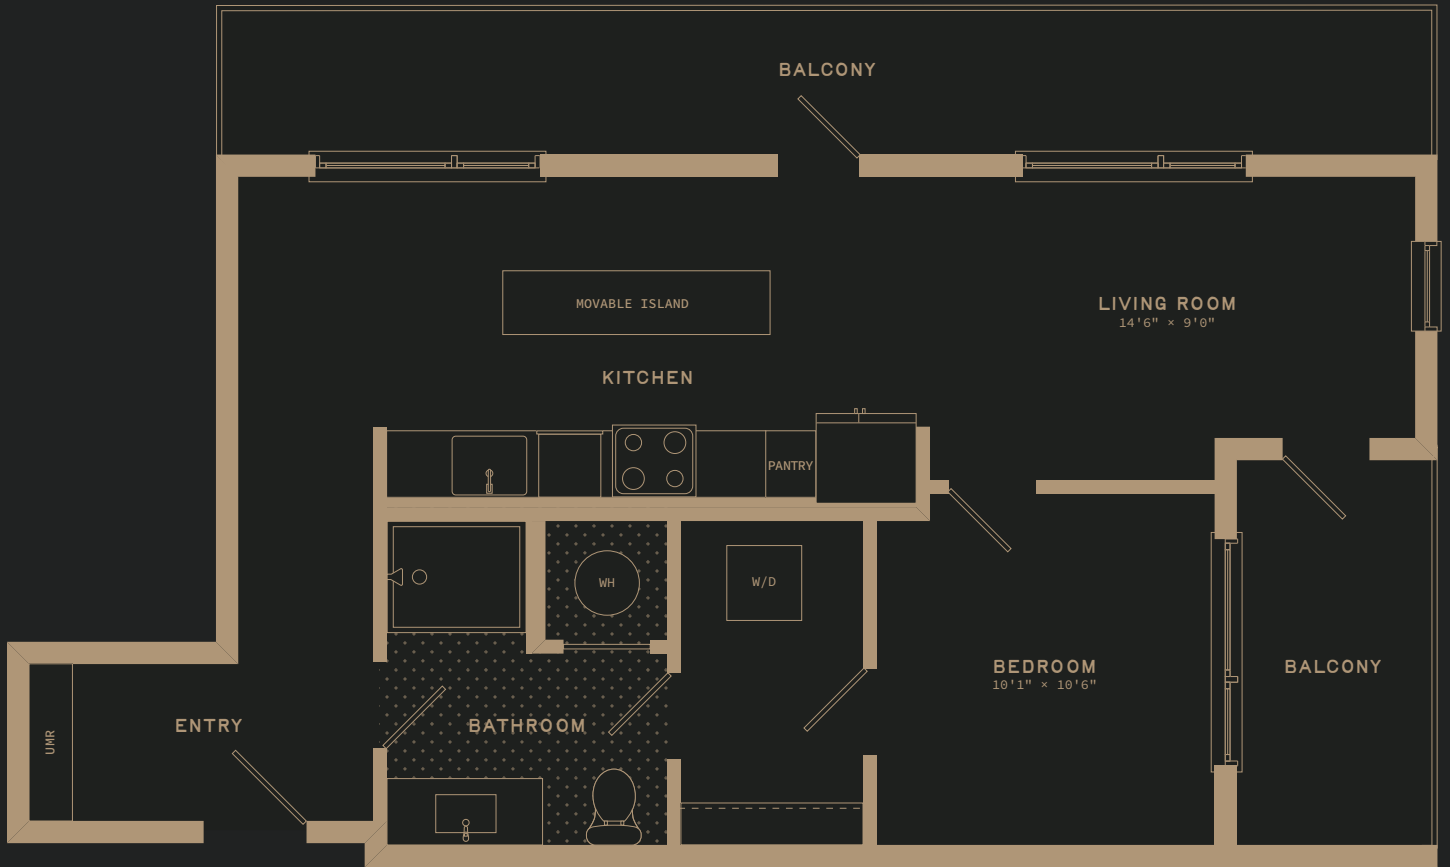

BEDROOM

A7-II | 715 SQ FT

BEDROOM