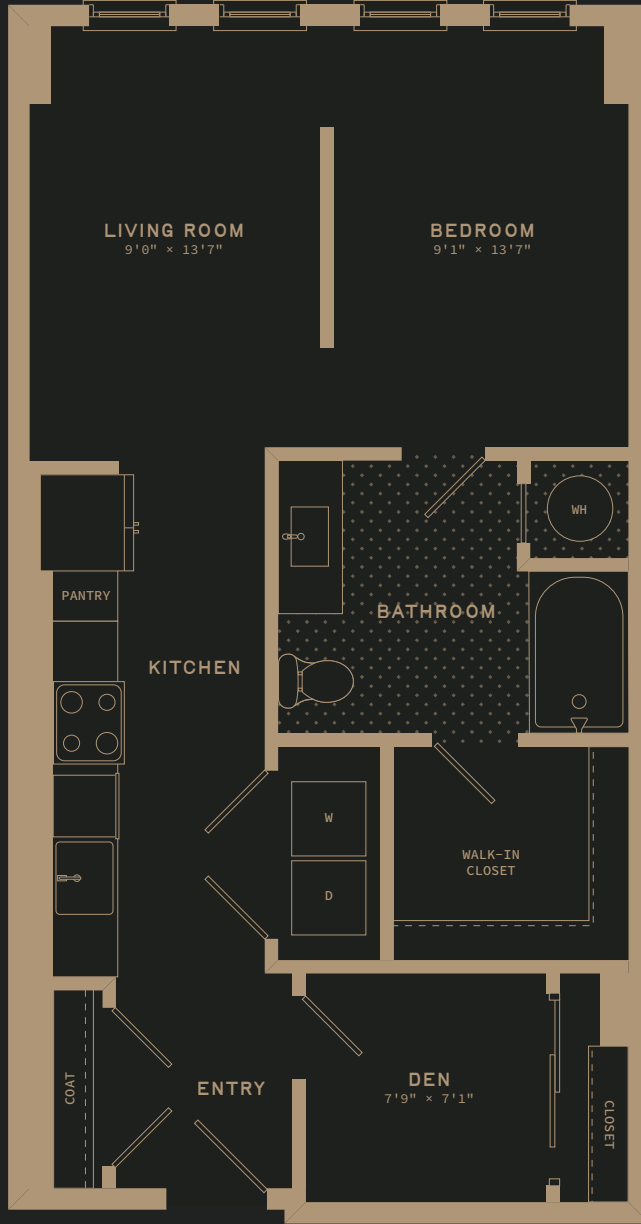

# BEDROOM

D1A-II | 738 SQ FT

ON THE EDGE  
—  
OF UNEXPECTED

D1A-II | 738 SQ FT

# BEDROOM